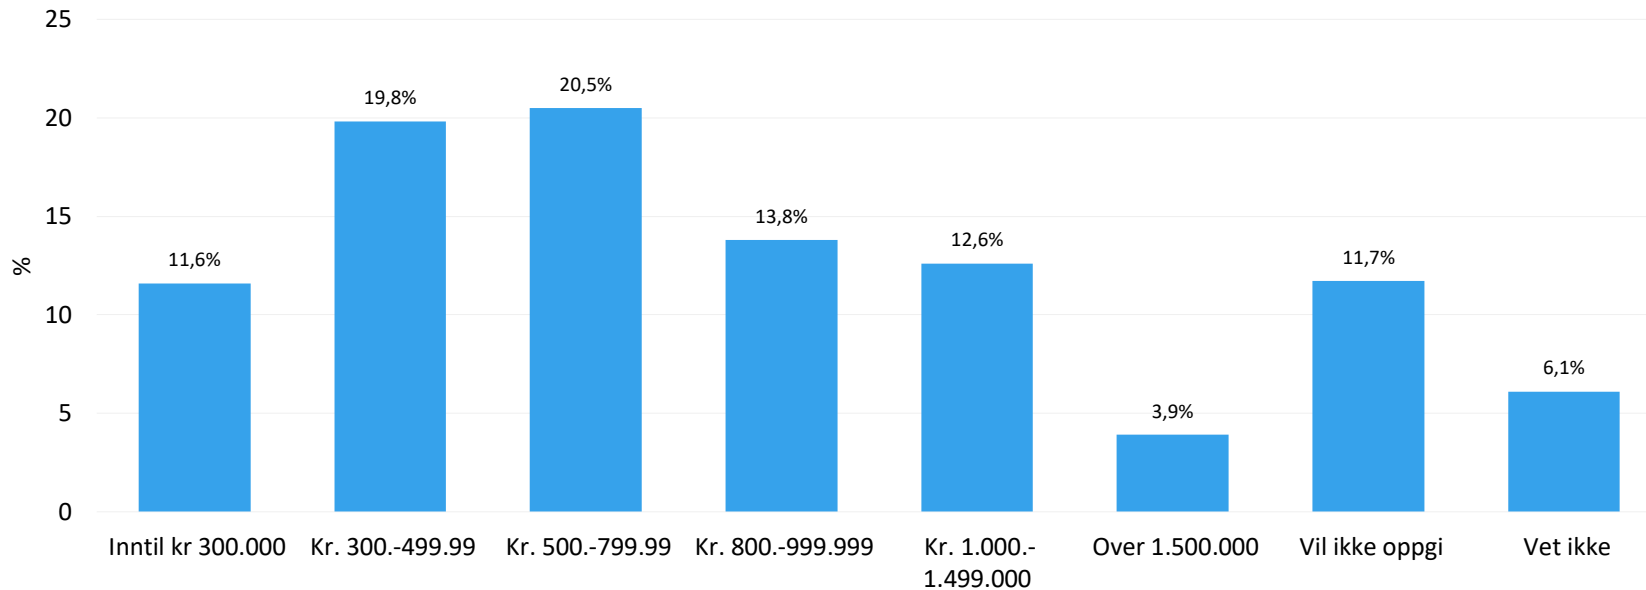

18-80 years old
male and female

Sampling

National representative
sampling on age,
gender and regions

Survey method

On-line survey
using panels

RESEARCH

results

Hvor mye marint søppel (plastsøppel) tror du det er langs Norges kyst? Er det mer, like mye eller er det mindre enn verdensgjennomsnittet?

Hvor tror du det meste av søppelet i havet utenfor Norge kommer fra?

Hva slags søppel tror du det er mest av langs Norges kyst?

CHARACTERISTICS of Respondents

Kjønn:

Ålder:

Regioner:

Hva er husstandens samlede bruttoinntekt?