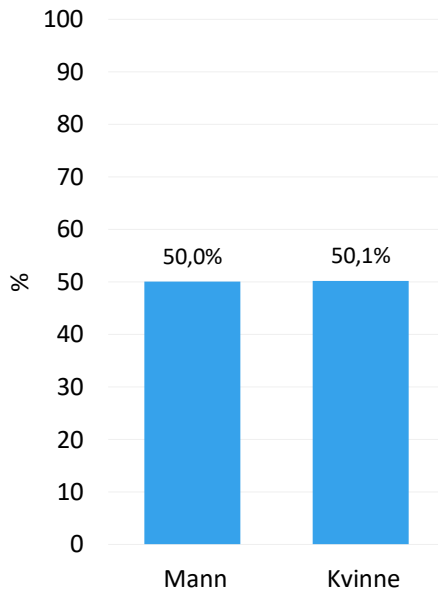

18-80 years old
male and female

Sampling

National representative
sampling on age,
gender and regions

Survey method

On-line survey
using panels

RESEARCH

results

Hvor mye marint søppel (plastsøppel) tror du det er langs Norges kyst? Er det mer, like mye eller er det mindre enn verdensgjennomsnittet?

Hvor tror du det meste av søppelet i havet utenfor Norge kommer fra?

Hva slags søppel tror du det er mest av langs Norges kyst?

CHARACTERISTICS of Respondents

Kjønn:

Ålder:

Regioner:

Hva er husstandens samlede bruttoinntekt?