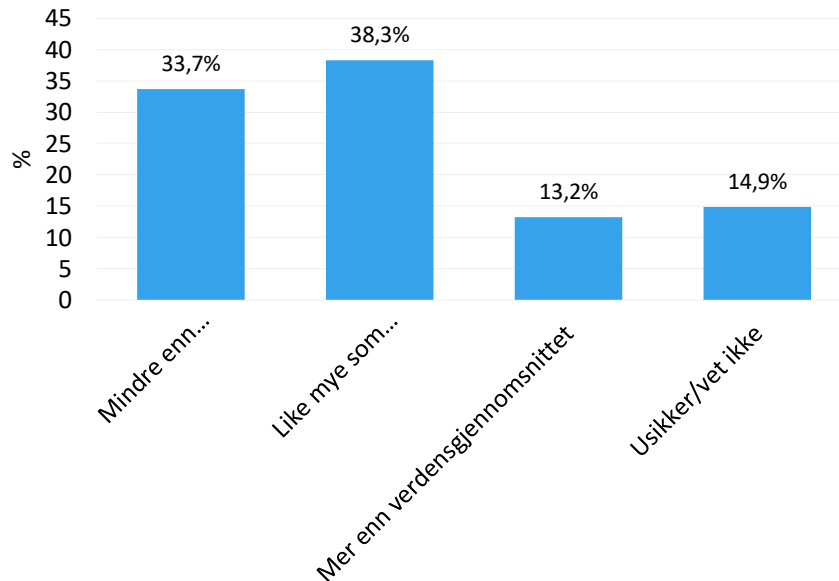

18-80 years old
male and female

Sampling

National representative
sampling on age,
gender and regions

Survey method

On-line survey
using panels

RESEARCH

results

Hvor mye marint søppel (plastsøppel) tror du det er langs Norges kyst? Er det mer, like mye eller er det mindre enn verdensgjennomsnittet?