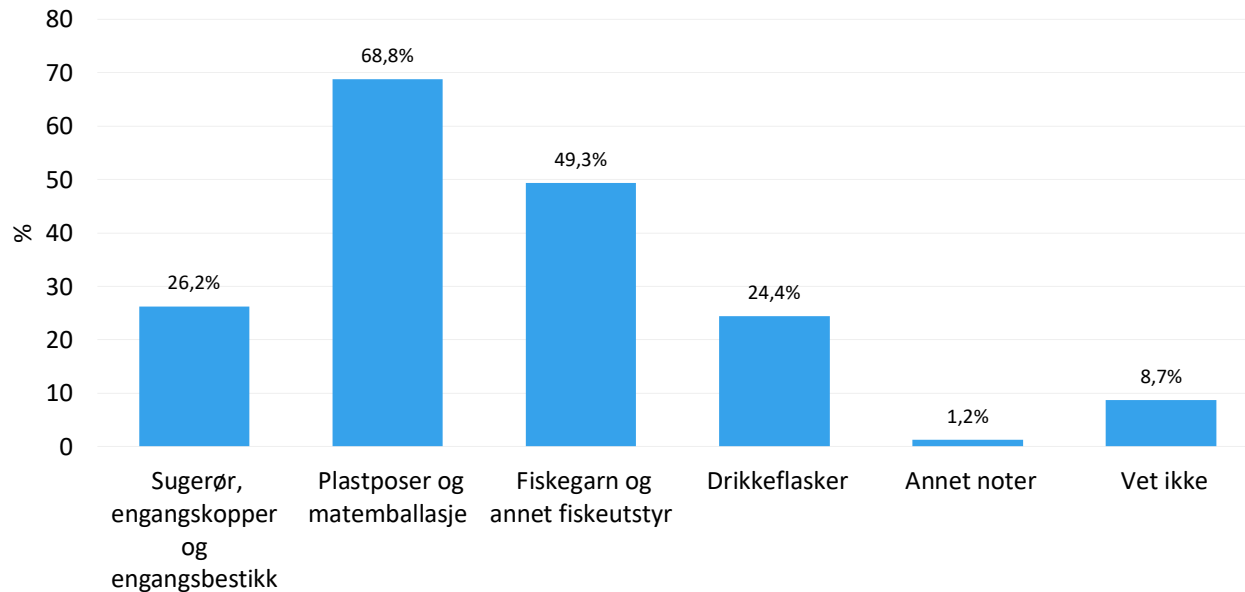

Hva slags søppel tror du det er mest av langs Norges kyst?