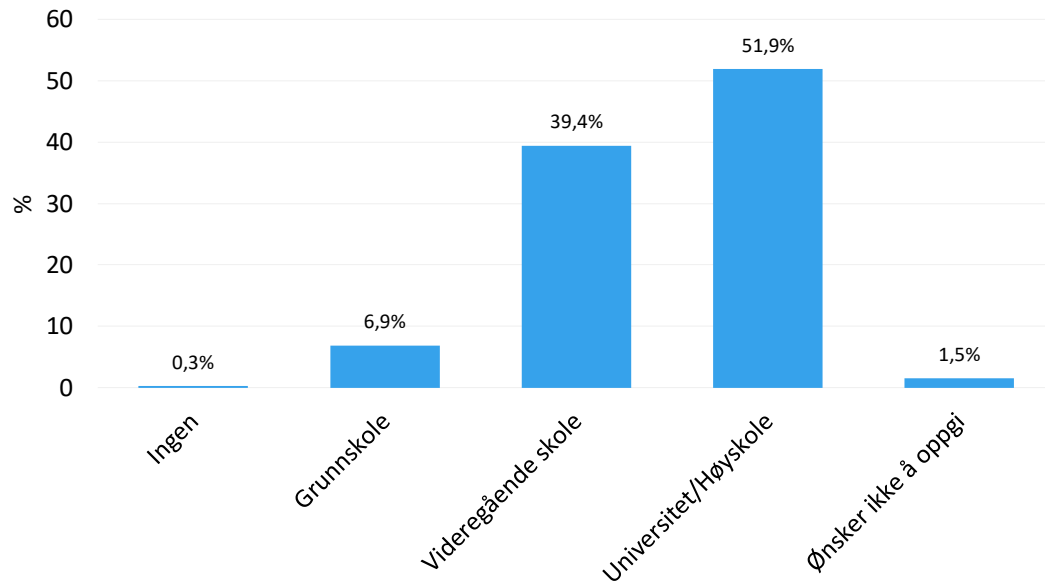

Utdanning: