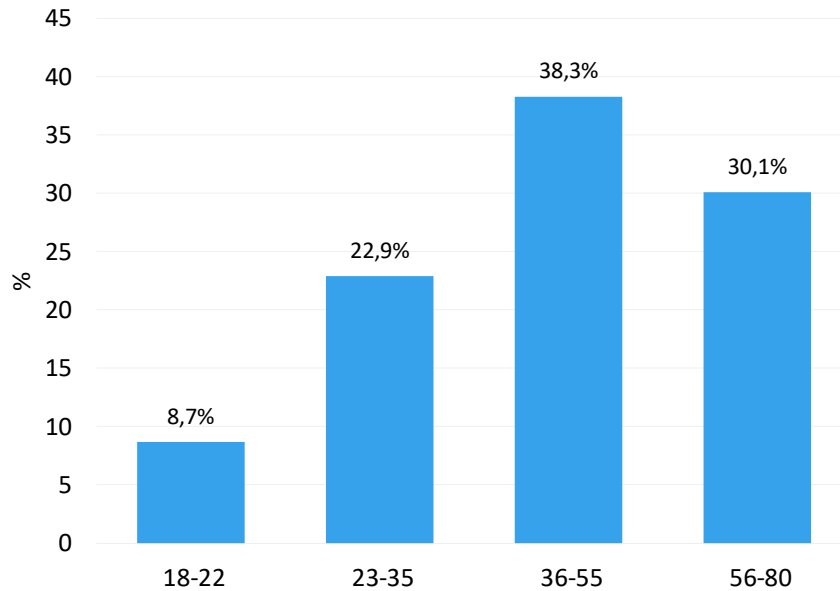

18-80 years old
male and female

Sampling

National representative
sampling on age,
gender and regions

Survey method

On-line survey
using panels

RESEARCH

results

Hvor mye marint søppel (plastsøppel) tror du det er langs Norges kyst? Er det mer, like mye eller er det mindre enn verdensgjennomsnittet?

Hvor tror du det meste av søppelet i havet utenfor Norge kommer fra?

Hva slags søppel tror du det er mest av langs Norges kyst?

CHARACTERISTICS of Respondents

Kjønn:

Ålder:

Regioner:

Hva er husstandens samlede bruttoinntekt?