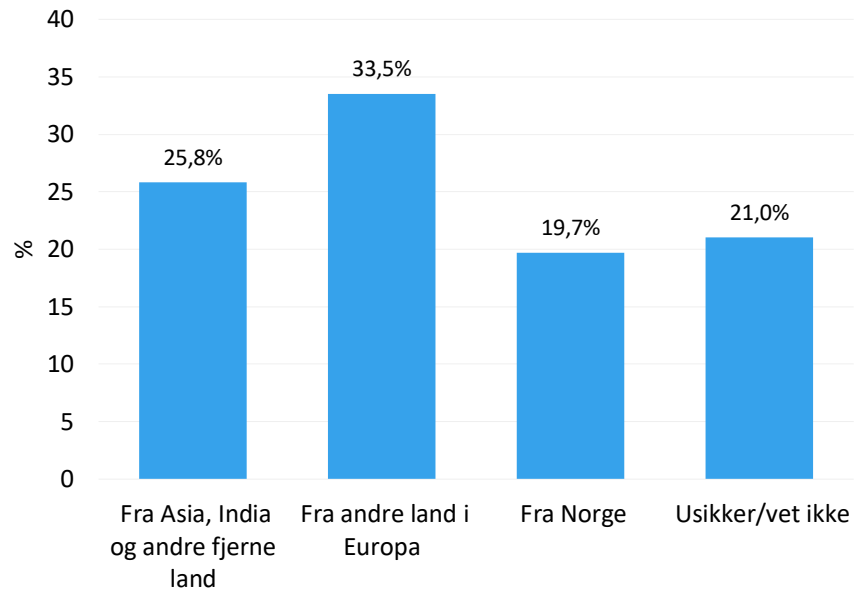

Hvor tror du det meste av søppelet i havet utenfor Norge kommer fra?