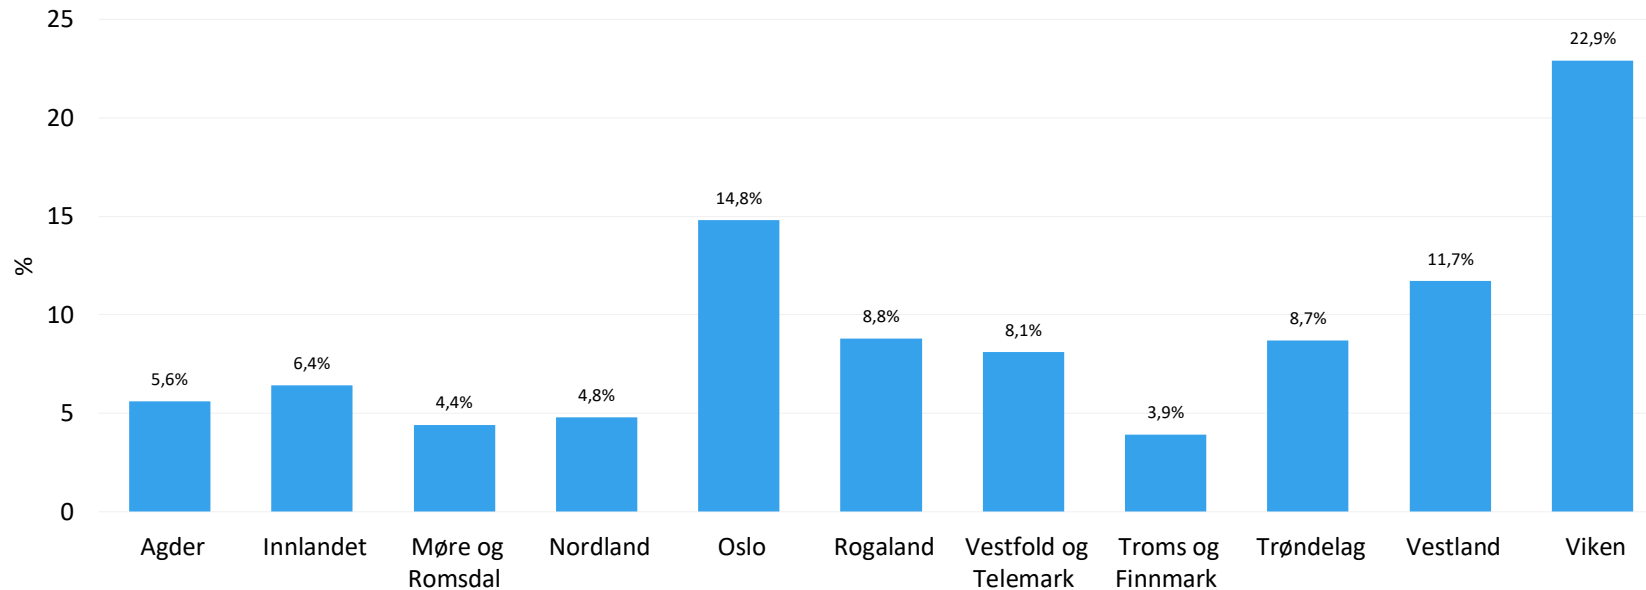

18-80 years old
male and female

Sampling

National representative
sampling on age,
gender and regions

Survey method

On-line survey
using panels

RESEARCH

results

Hvor mye marint søppel (plastsøppel) tror du det er langs Norges kyst? Er det mer, like mye eller er det mindre enn verdensgjennomsnittet?

Hvor tror du det meste av søppelet i havet utenfor Norge kommer fra?

Hva slags søppel tror du det er mest av langs Norges kyst?

CHARACTERISTICS of Respondents

Kjønn:

Ålder:

Regioner:

Hva er husstandens samlede bruttoinntekt?